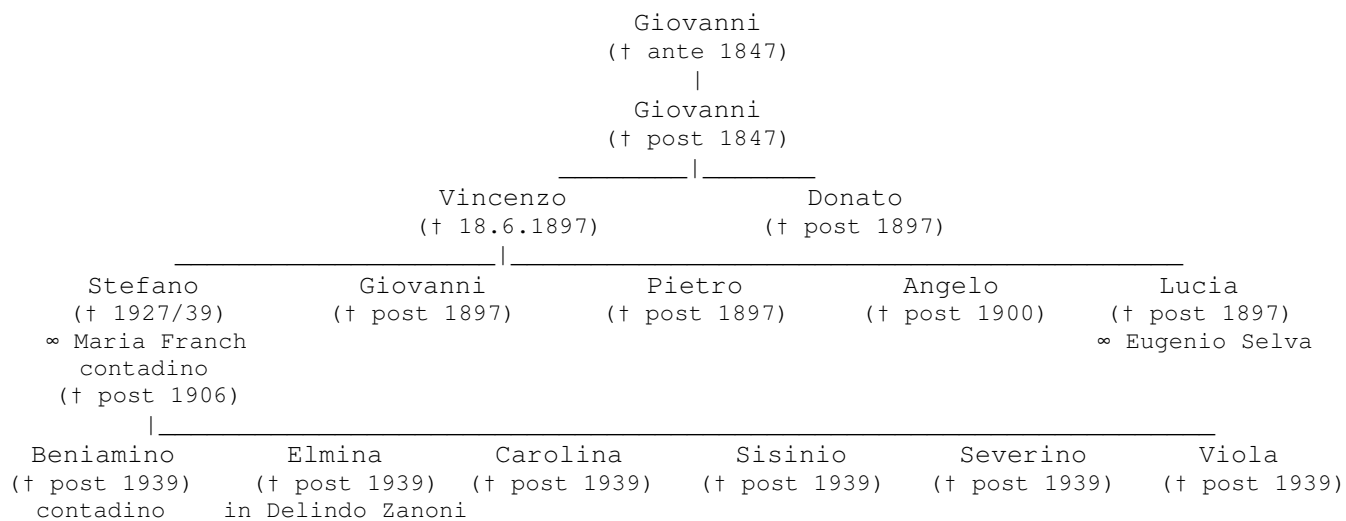

## Libera (di Trento e Villa Lagarina)

Giuseppe  
∞ Caterina Bernardelli

|  
Antonio

(Trento, 31.12.1863-1940)

∞ Olimpia Lucia Pallavicino  
(\* Parma, 13.4.1878)

\_\_\_\_\_  
Eleonora

(10.6.1905-Trento, 12.5.1979)