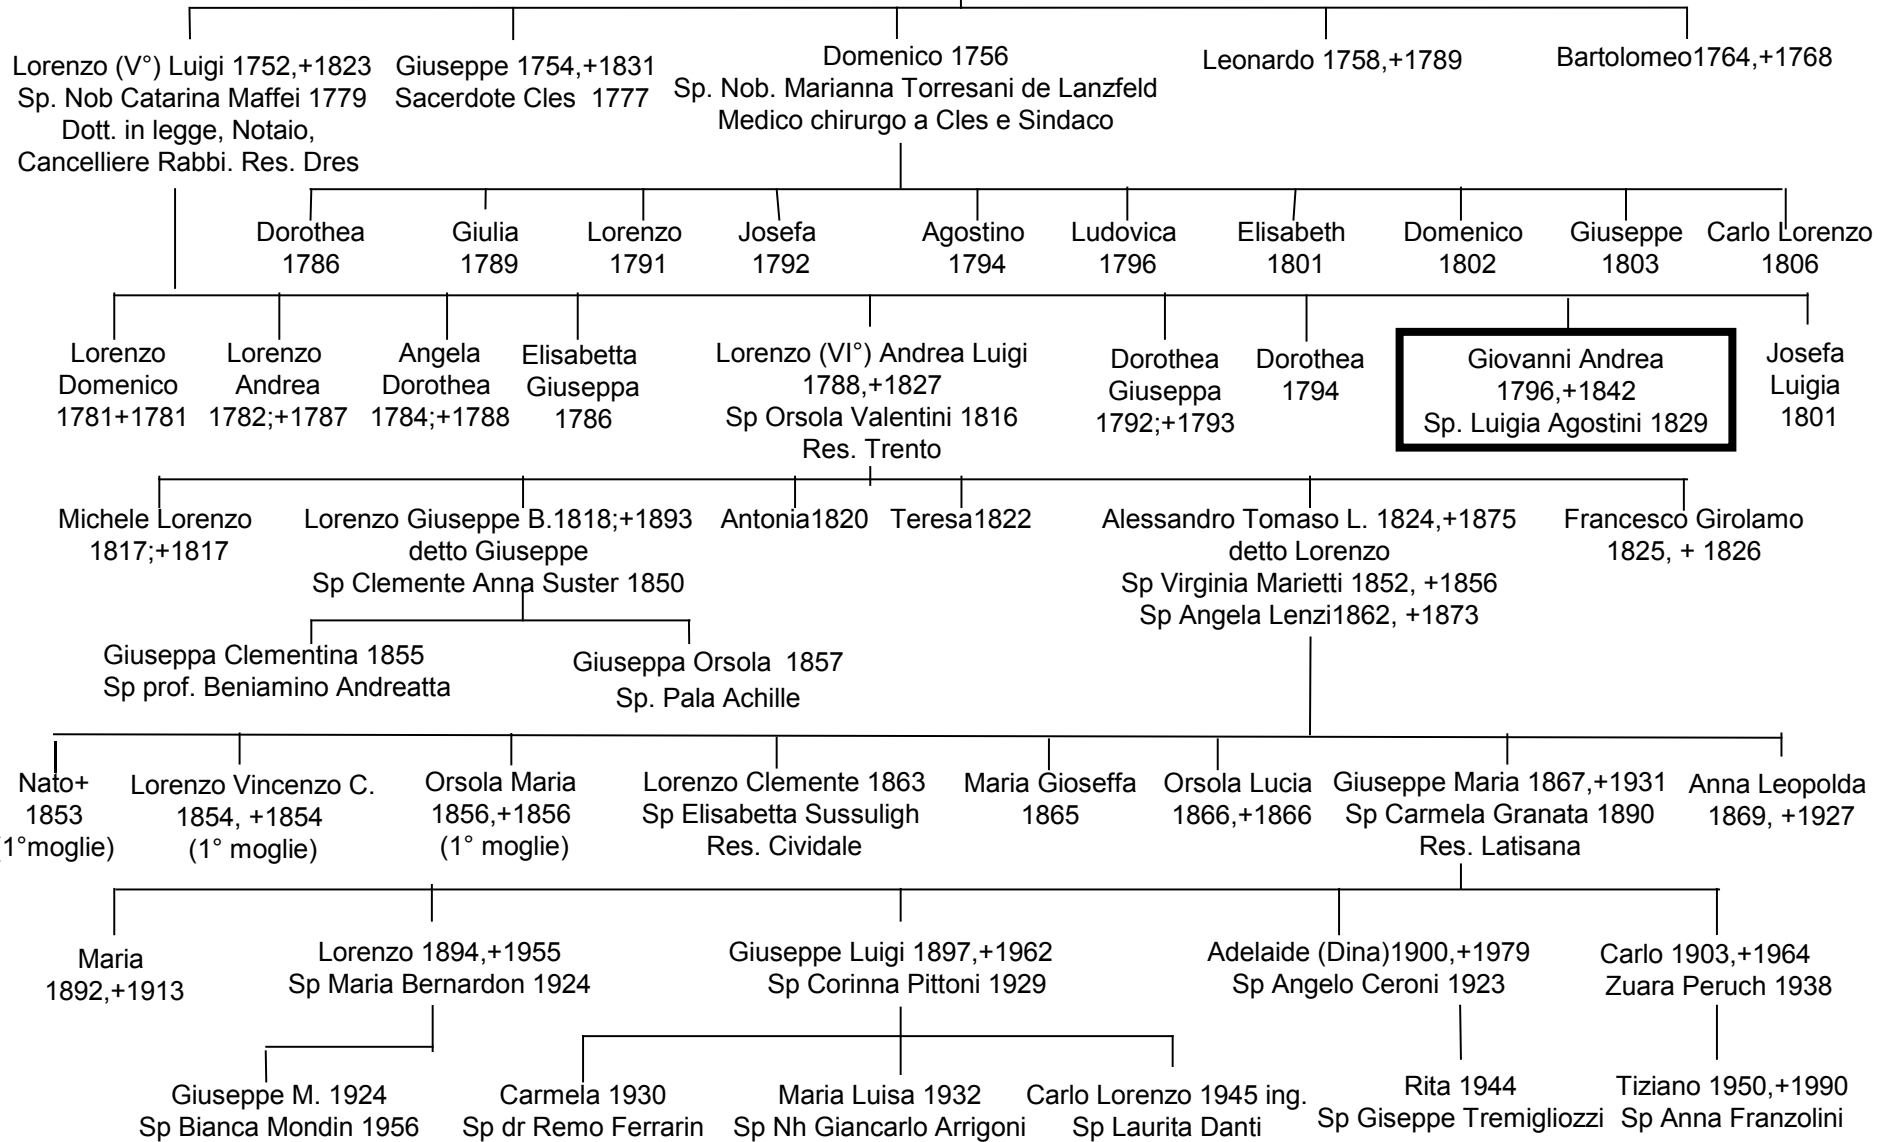

dal Lago di Cles (4)

Lorenzo (IV°) Celso -1727, +1790

Sp Nob. Dorothea Dusini 1751
Dott. in legge, Notaio, Cancelliere Rabbi. Res. Dres