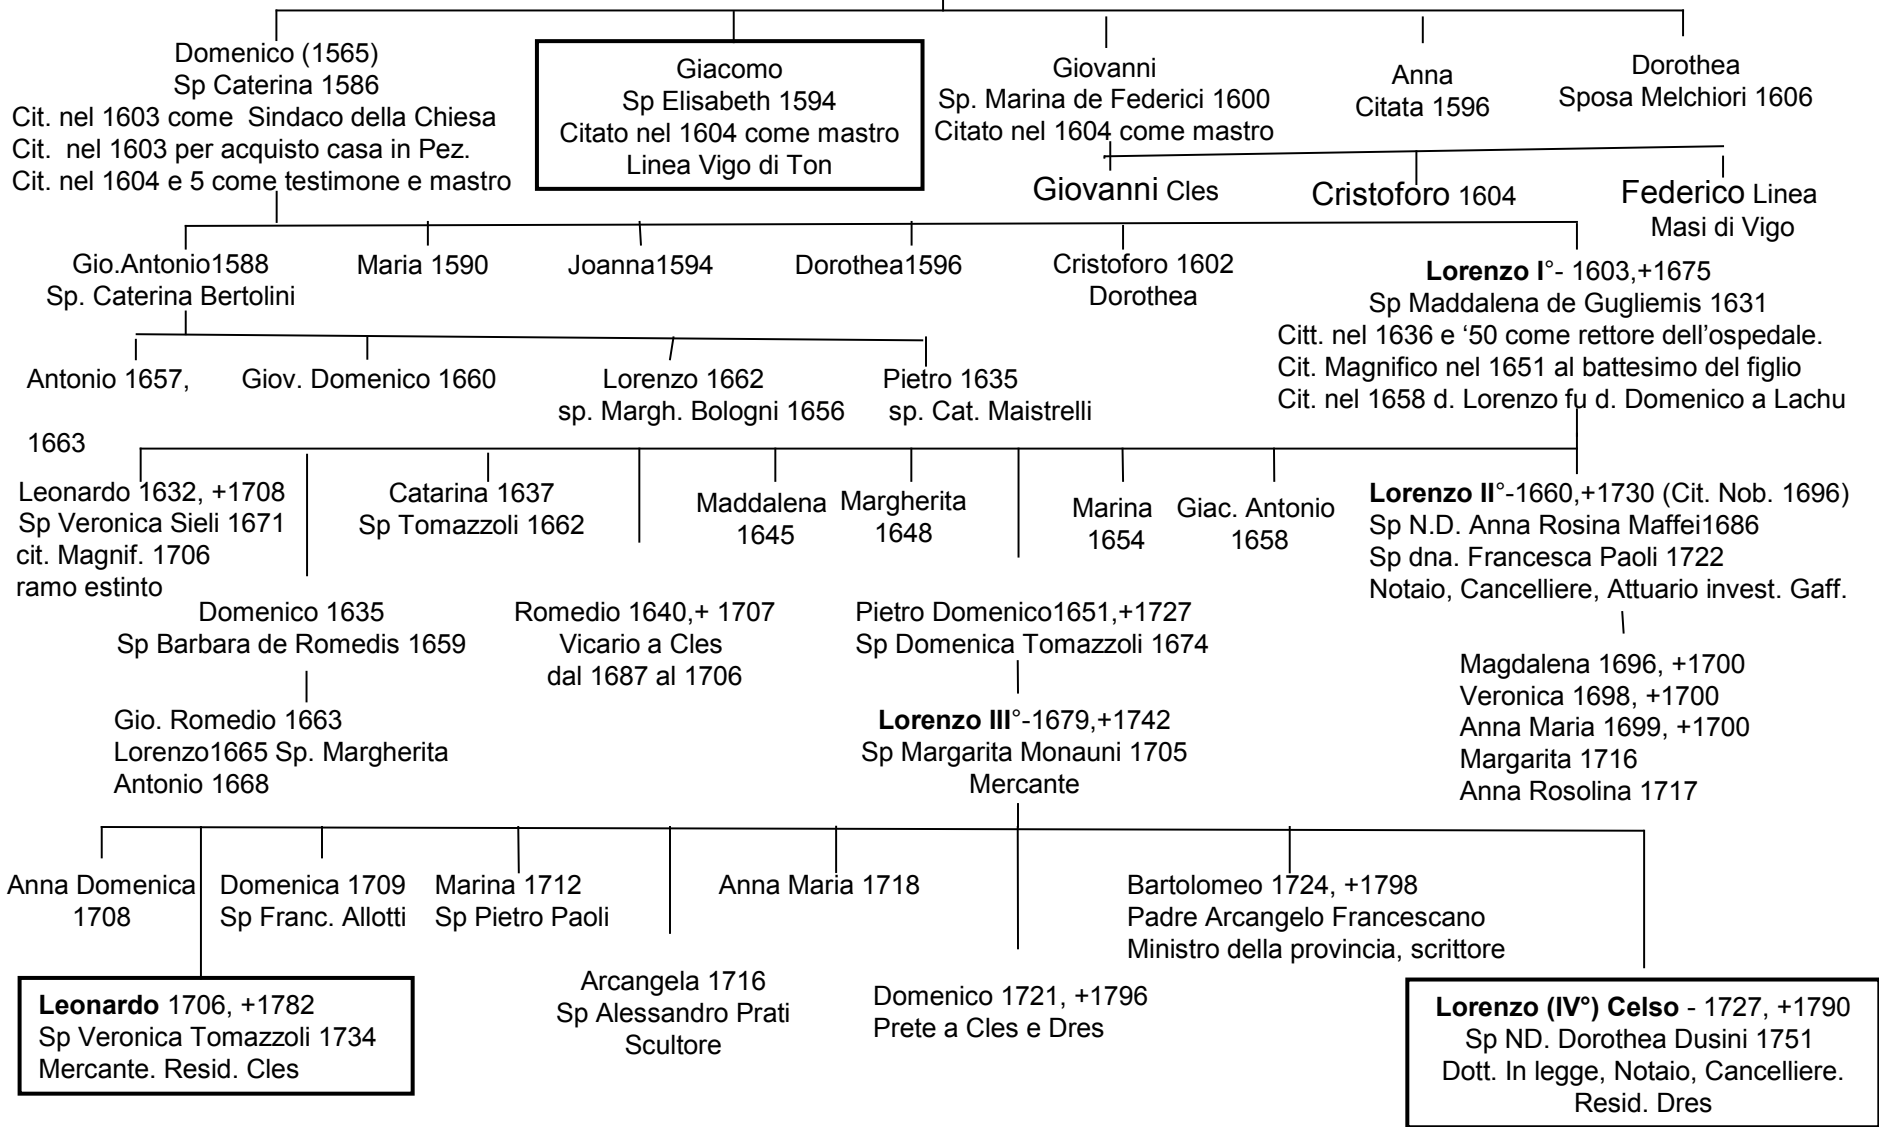

# dal Lago di Cles (1)

## Legenda

\* Sono i capofamiglia provenienti dalle sponde dell'antico lago di Cles

# dal Lago di Cles (2)

**Cristoforo**  
Sp. donna Maria  
Citato nel 1571, 1587, 1596 e 1604. come mastro ferraio  
Risulta morto nel 1604

# dal Lago di Cles (3)

**Leonardo 1706, +1782**

Sp Veronica Tomazzoli 1734  
Mercante