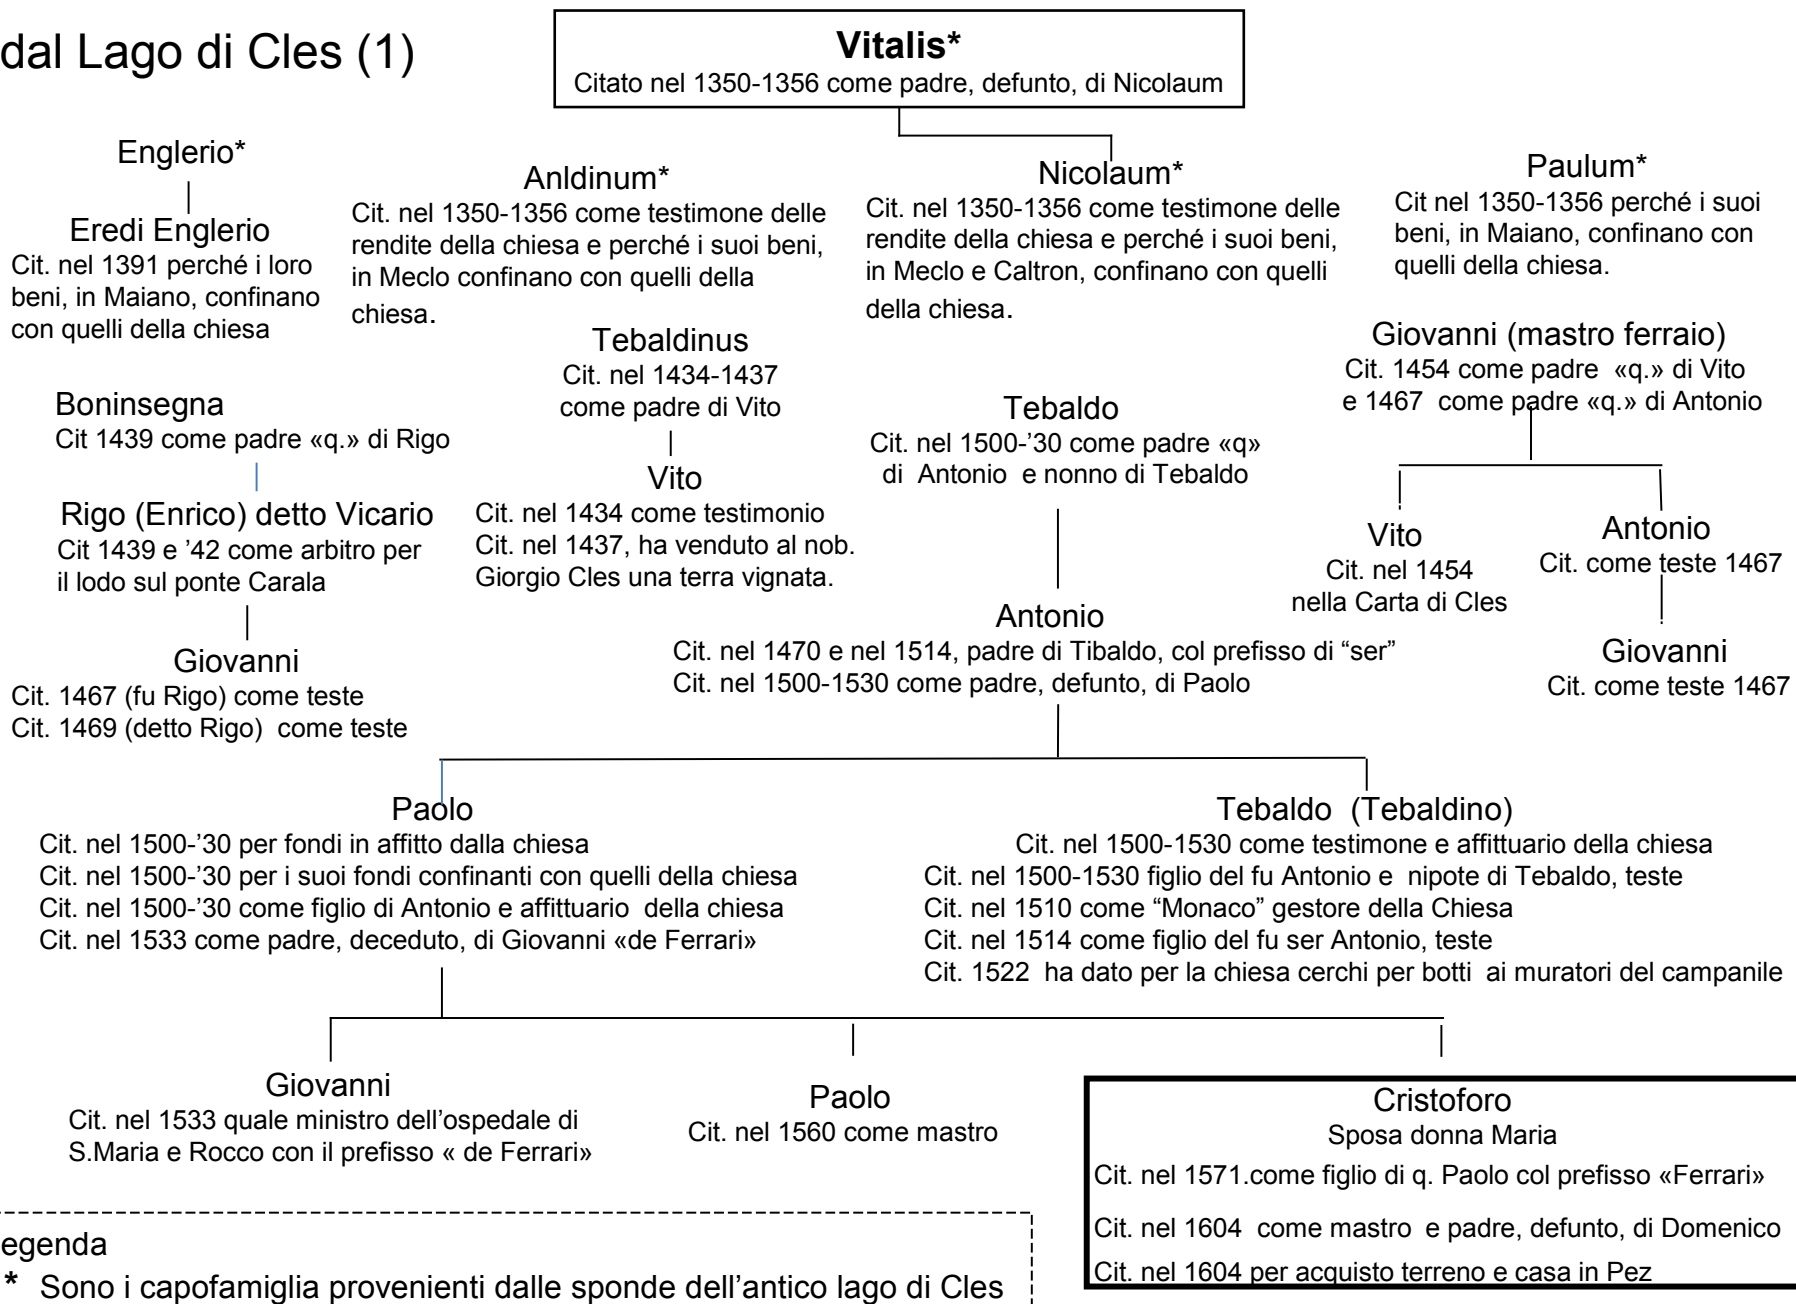

# dal Lago di Cles (1)

## Legenda

\* Sono i capofamiglia provenienti dalle sponde dell'antico lago di Cles

# dal Lago di Cles (2)

**Cristoforo**  
Sp. donna Maria  
Citato nel 1571, 1587, 1596 e 1604. come mastro ferraio  
Risulta morto nel 1604

# dal Lago di Cles (3)

**Leonardo 1706, +1782**

Sp Veronica Tomazzoli 1734  
Mercante