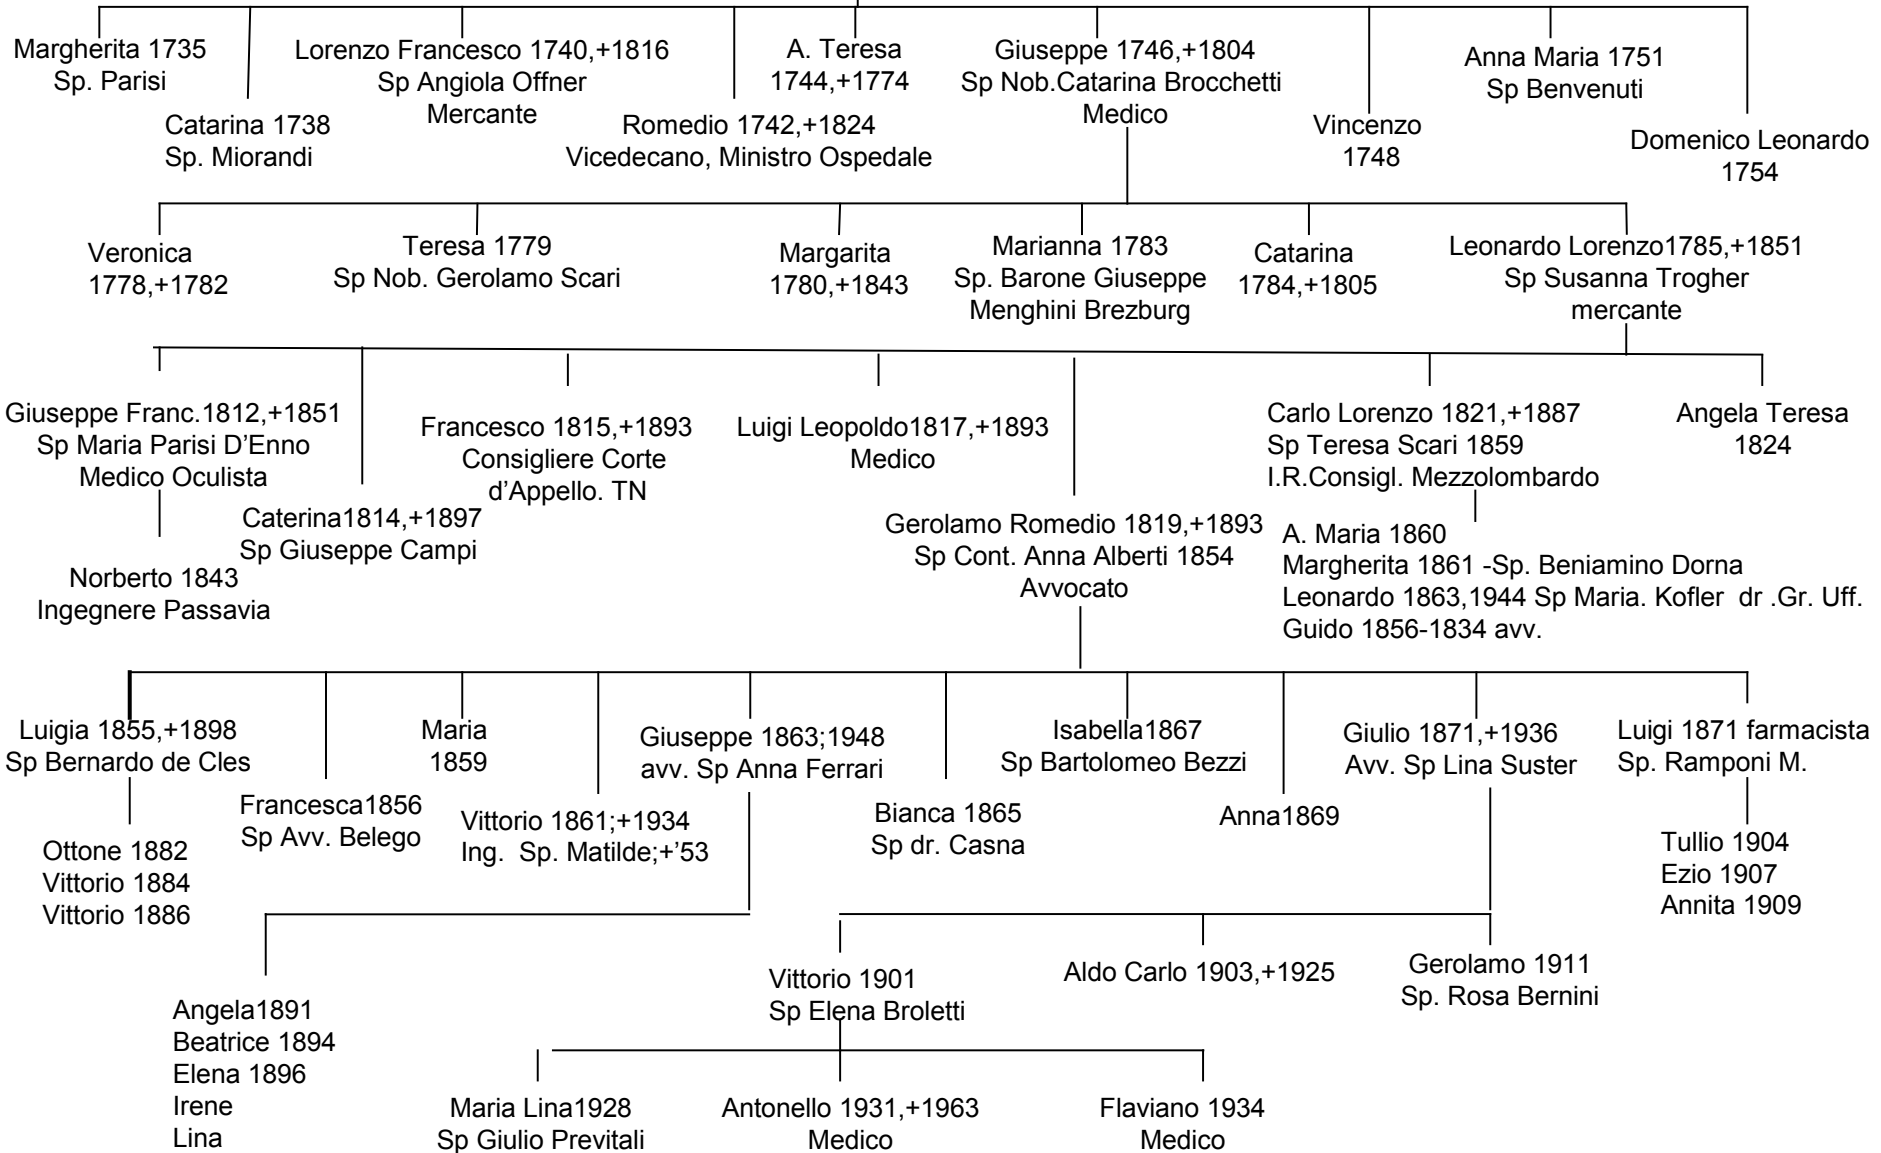

## Legenda

\* Sono i capofamiglia provenienti dalle sponde dell'antico lago di Cles

# dal Lago di Cles (2)

**Cristoforo**  
Sp. donna Maria  
Citato nel 1571, 1587, 1596 e 1604. come mastro ferraio  
Risulta morto nel 1604

# dal Lago di Cles (3)

**Leonardo 1706, +1782**

Sp Veronica Tomazzoli 1734  
Mercante